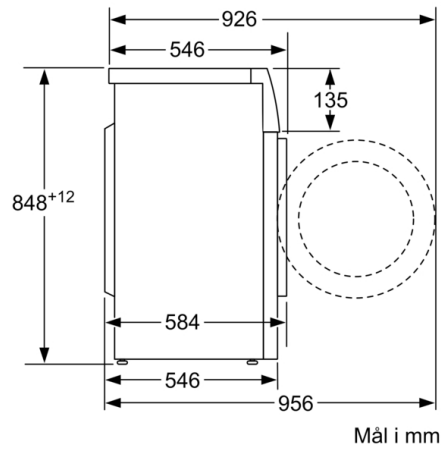

Installation: Fritstående

Højde på aftagelig topplade: -2 mm

Produktmål (HxBxD): 848 x 598 x 546 mm

Nettovægt: 67,7 kg

Tilslutningseffekt: 2300 W

Strømstyrke: 10 A

Elementspænding: 220-240 V

Frekvens: 50 Hz

Mål i mm

Mål i mm